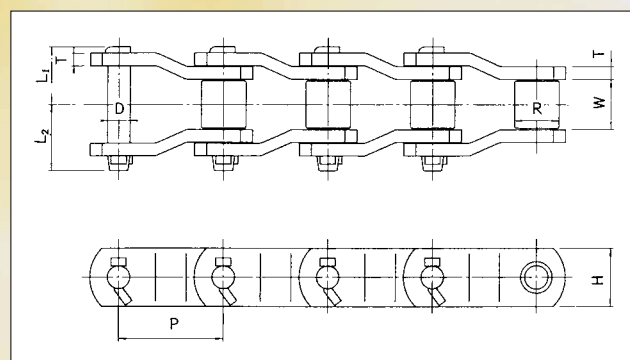

HEAVY DUTY ROLLER CHAINS

重荷重用ローラチェーン

製鉄所（炉の開閉装置）、土木、建設機械や遊戯施設などのように極めて大きな力や衝撃荷重のかかる機械の動力伝動部に使用されます。主要な部品は熱処理した特殊鋼を使用し、精度の高い加工を施しております。またオフセットタイプのため、衝撃性に優れております。

寸法図

在庫品

チェーン番号	チェーンピッチ P (mm)	ローラ外径 R (mm)	内リンク内幅 W (mm)	ピン			リンクプレート		平均引張強さ		質量 (kg/m)
				径 D (mm)	長さ L1 (mm)	長さ L2 (mm)	高さ H (mm)	厚さ T (mm)	(kN)	(kgf)	
H2570H	63.50	31.75	38.1	15.88	44.8	50.3	41.3	9.5	333	34000	13.9
H3011	77.90	41.28	39.7	19.05	45.6	54.3	57.2	9.5	490	50000	19.8
HP3H	78.11	31.75	38.1	15.88	44.8	50.3	41.3	9.5	333	34000	12.2
H3125	79.38	41.28	41.3	20.32	46.4	55.1	57.2	9.5	510	52000	19.9
H238	88.90	44.45	38.1	22.20	51.3	59.8	57.2	12.7	623	63500	24.4
H1242	103.20	44.45	49.2	22.23	56.8	65.4	57.2	12.7	623	63500	23.8
HP4H	103.20	44.45	49.0	23.23	63.3	73.7	58.7	15.9	755	77000	28.9
H1245	103.45	45.24	49.2	23.83	60.0	69.0	60.3	14.3	755	77000	27.6
H635	114.30	57.15	52.4	27.80	61.6	73.4	76.2	14.3	981	100000	37.6
H1602A	127.00	63.50	69.8	31.75	73.5	84.7	88.9	15.9	1245	127000	50.8
H6042	152.40	76.20	76.3	38.10	85.8	93.8	101.6	19.0	1863	190000	70.0

受注製作品

チェーン番号	チェーンピッチ P (mm)	ローラ外径 R (mm)	内リンク内幅 W (mm)	ピン			リンクプレート		平均引張強さ		質量 (kg/m)
				径 D (mm)	長さ L1 (mm)	長さ L2 (mm)	高さ H (mm)	厚さ T (mm)	(kN)	(kgf)	
H10199	101.60	57.15	58.7	28.58	61.5	72.5	76.2	12.7	978	99700	37.7
H10398	103.89	47.63	49.2	25.40	60.8	69.2	76.2	14.3	961	98000	34.7
H127170	127.00	63.50	69.9	34.90	84.3	89.8	91.0	19.0	1765	180000	60.1