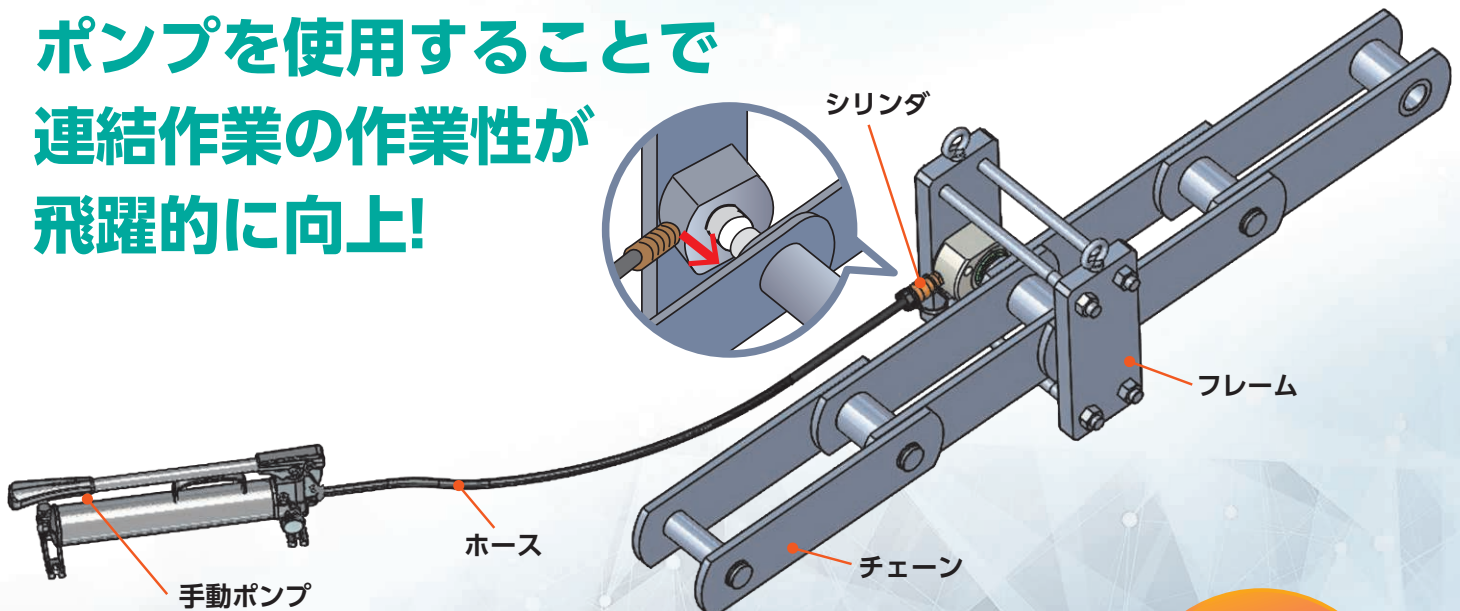

例えば…

【一例】

ポンプを使用することで
連結作業の作業性が
飛躍的に向上!