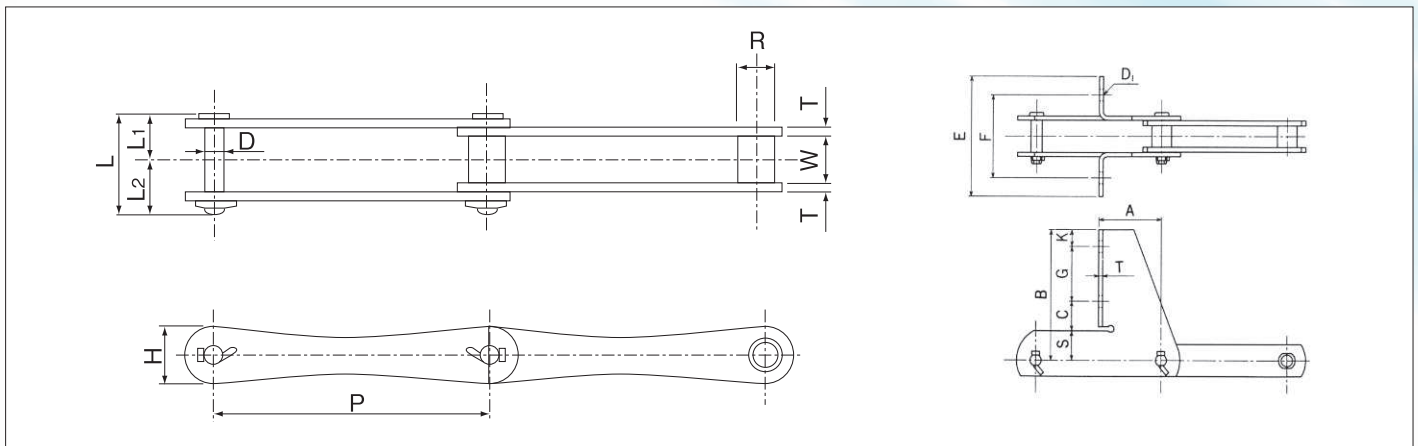

ステンレスチェーンには
変化なし

プラスチックチェーンには
割れ発生

プラスチックチェーンとの性能比較(当社比)

SAV 形ステンレスチェーン寸法表

| チェーン番号 | ピッチ P (mm) | ブッシュ径 R (mm) | 内リンク内幅 W (mm) | ピン | | | リンク | | 平均引張強さ | | 保証引張強さ | | 質量 (kg/m) | |
|------------|------------|--------------|---------------|----------|--------|---------|-----------|-----------|--------|-------|--------|-------|-----------|---------|
| | | | | 径 D (mm) | 長さ | | 高さ H (mm) | 厚さ T (mm) | (kN) | (kgf) | (kN) | (kgf) | | |
| | | | | | L (mm) | L1 (mm) | | | | | | | | L2 (mm) |
| SAV15206-B | 152.4 | 22.2 | 27.4 | 11.6 | 55 | 25.2 | 29.8 | 31 | 4 | 58.8 | 6000 | 52.9 | 5400 | 2.5 |

SF4 アタッチメント

| チェーン番号 | 寸法 (mm) | | | | | | | | | | 1個当り付加質量 (Kg) | 備考 |
|----------|---------|-----|----|----|-----|-----|----|------|------|---|---------------|-------|
| | A | B | C | D1 | E | F | G | K | S | T | | |
| SAV15206 | 76 | 155 | 32 | 14 | 140 | 100 | 65 | 20 | 38 | 4 | 1.0 | 標準* |
| | 76 | 155 | 40 | 14 | 140 | 100 | 75 | 17.5 | 22.5 | 4 | 1.0 | 730相当 |