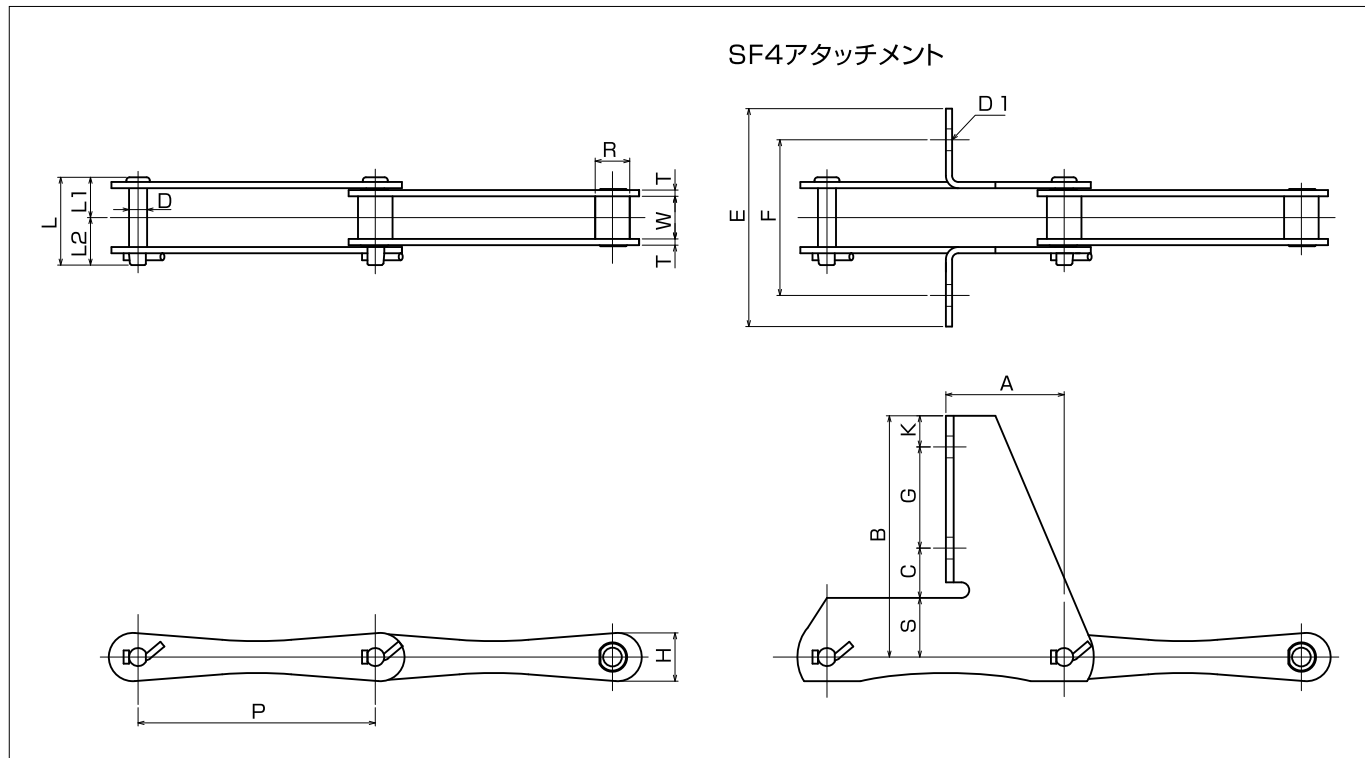

E-SAV シリーズ SAV15205-R

仕様

チェーン番号	ピッチ P (mm)	ローラ径 R (mm)	内リンク 内幅 W (mm)	ピン			リンクプレート		平均引張強さ		保証引張強さ		質量 (kg/m)	
				径 D (mm)	長さ		高さ H (mm)	厚さ T (mm)	(kN)	(kgf)	(kN)	(kgf)		
					L (mm)	L1 (mm)								L2 (mm)
SAV15205-R	152.4	36.5	32	11.6	59.0	31.5	27.5	31	4	53.9	5,500	48.5	4,950	2.6

SF4 アタッチメント

チェーン番号	寸法 (mm)									1個当り 付加質量 (kg)
	A	B	C	D1	E	F	G	K	S	
SAV15205-R	76	155	32	14	140	100	65	20	38	1.0

ゼクスチェーン株式会社

●お問合せ、詳細な資料のご請求は下記の営業担当者までご用命ください。

本 社 〒100-0005 東京都千代田区丸の内三丁目4番1号 新国際ビル8F
TEL.(03)4214-1915 FAX.(03)3438-1076