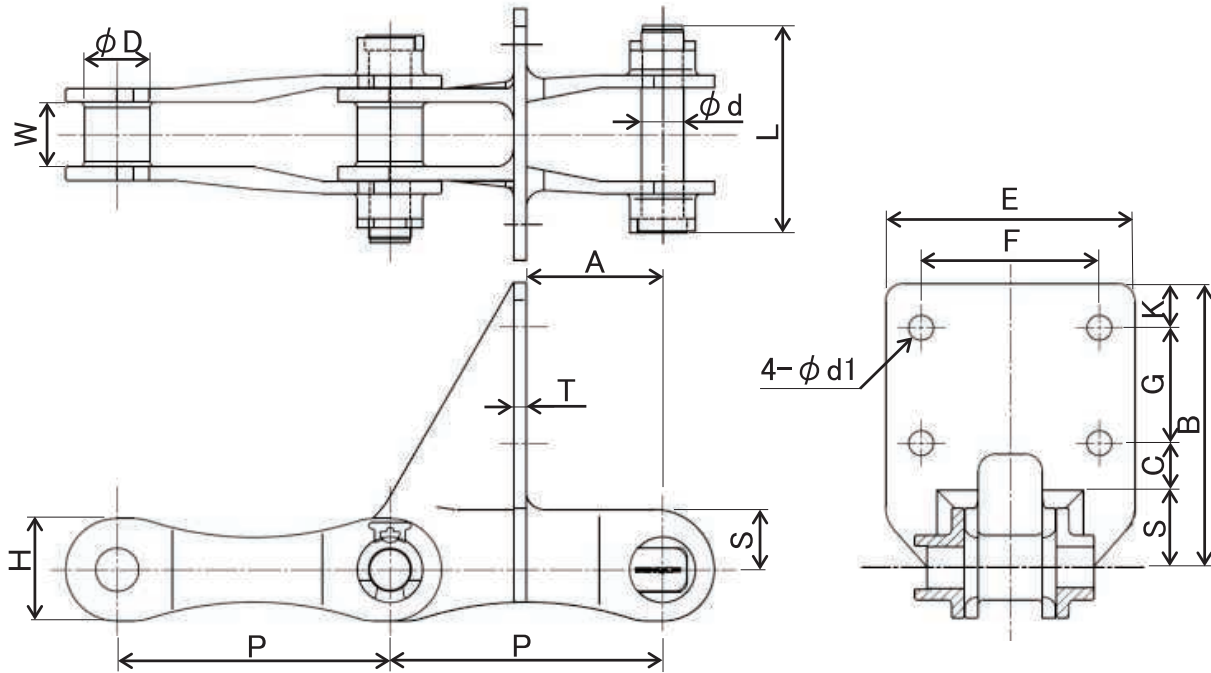

## 特長

◆形状の最適化により<sup>\*1</sup>約10%の軽量化を実現 さらに持ち運びやすくなりました。  
\*1 当社従来比

◆ピンの固定はクリップを差し込むことでOK  
専用工具が不要となり、  
連結組立、分解が容易になりました。

◆クリップの抜き取りは、“窓部” にマイナスドライバー等を差し込み、てこの原理で押し上げることで簡単に外れます。

\*注 抜き取り後のクリップは再使用できません

## ■ PS720S プラスチックチェン

型名	ピッチ P (mm)	保証 破断強度	質量 (kg/m)	寸法 (mm)				
				バレル径 D	スプロケット 歯巾 W	ピン径 d	ピン長さ L	リンク高さ H
PS720S	152.4	24.5kN (2,500kgf)	2.0	36.5	27	23.5	115.5	57

## ■ SF4アタッチメント

型名	寸法 (mm)										リンク当り 付加質量(kg)
	A	B	C	E	F	G	K	S	T	d <sub>1</sub>	
PS720S	76	160	36.5	140	100	65	25	33.5	7	14	0.34